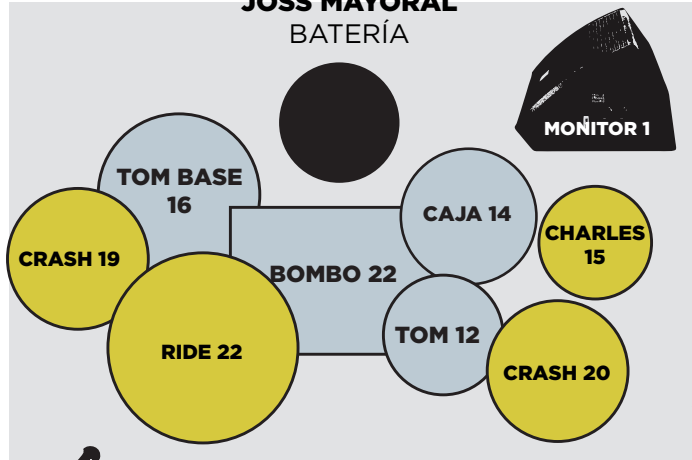

KLEEJOSS

LUIS KLEISER
GUITARRA

AMPLI GUITARRA

Amplificador
Musicson
Instrumental 60
Pantalla Taco
Amps (2x12)

Sure SM57 corto

VOZ PRINCIPAL

Shure Beta 58
Largo Reverb, compresor

JOSS MAYORAL
BATERÍA

NACHO PROL BAJO
Y TECLADO

AMPLI BAJO

Amplificador
Dr. Z Maz 38
Pantalla Orange OBC 112

Sure Beta 52A

**VOZ CORO
Y HARMÓNICA**

Shure Beta 58
Largo Reverb, compresor

GUITARRA

AMPLIFICADOR
CABEZAL + PANTALLA

VOZ PRINCIPAL

BATERÍA PEAL CRYSTAL BEAT

- BOMBO 22`.** AKG D-112 Rana Puerta, compresor
- CAJA LUDWIG BLACK MAGIC 14`.**
Caja Shure SM 57 Corto Puerta, compresor.
- Bordón Caja Shure Beta 98 Puerta, compresor.
- HI-HAT** AKG 414 Corto
- TOM AÉREO 12`.** Tom 1 Shure Beta 98 Puerta
- TOM BASE 16`.** Tom 2 Shure Beta 98 Puerta
- CRASH 20`.** Amb. Batería L AKG 414 Largo
- RIDE 22 / CRASH 19`.** Amb. Batería R AKG 414 Largo

BAJO Y TECLADO HAMMOND SK1 61

CAJA INYECCIÓN
AMPLIFICADOR

VOZ CORO Y HARMÓNICA