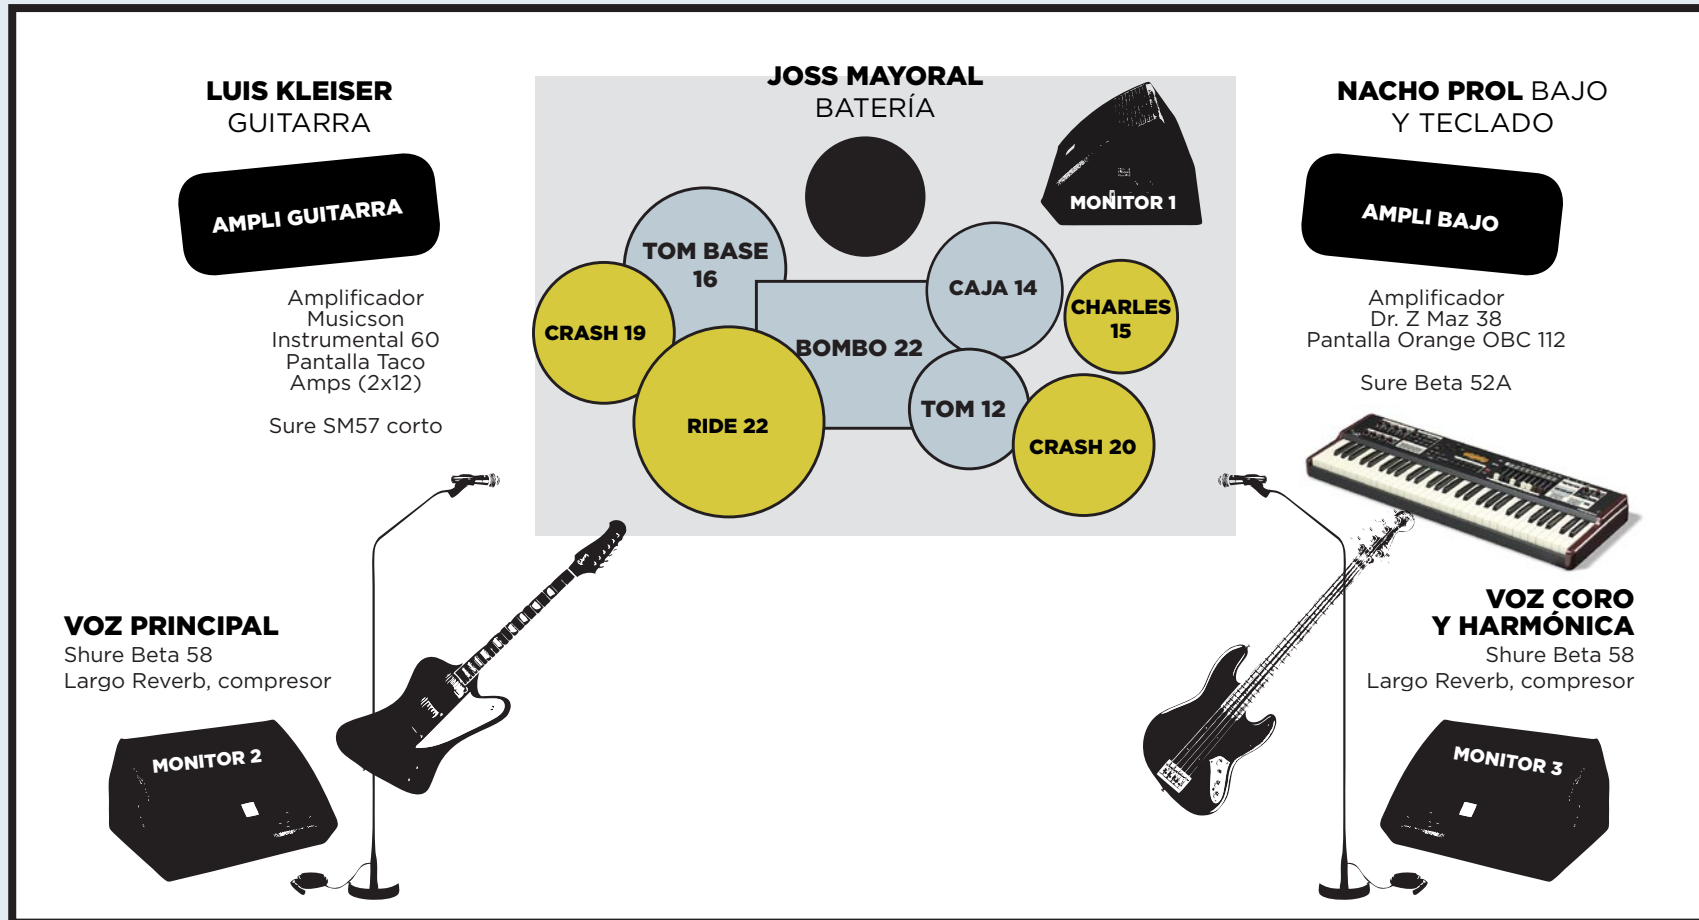

KLEEJOSS

LUIS KLEISER
GUITARRA

AMPLI GUITARRA

Amplificador
Musicson
Instrumental 60
Pantalla Taco
Amps (2x12)

Sure SM57 corto

VOZ PRINCIPAL

Shure Beta 58
Largo Reverb, compresor

JOSS MAYORAL
BATERÍA

NACHO PROL BAJO
Y TECLADO

AMPLI BAJO

Amplificador
Dr. Z Maz 38
Pantalla Orange OBC 112

Sure Beta 52A

**VOZ CORO
Y HARMÓNICA**

Shure Beta 58
Largo Reverb, compresor

GUITARRA

AMPLIFICADOR
CABEZAL + PANTALLA

VOZ PRINCIPAL

BATERÍA PEAL CRYSTAL BEAT

- BOMBO 22`.** AKG D-112 Rana Puerta, compresor
- CAJA LUDWIG BLACK MAGIC 14`.**
Caja Shure SM 57 Corto Puerta, compresor.
- Bordón Caja Shure Beta 98 Puerta, compresor.
- HI-HAT** AKG 414 Corto
- TOM AÉREO 12`.** Tom 1 Shure Beta 98 Puerta
- TOM BASE 16`.** Tom 2 Shure Beta 98 Puerta
- CRASH 20`.** Amb. Batería L AKG 414 Largo
- RIDE 22 / CRASH 19`.** Amb. Batería R AKG 414 Largo

BAJO Y TECLADO HAMMOND SK1 61

CAJA INYECCIÓN
AMPLIFICADOR

VOZ CORO Y HARMÓNICA