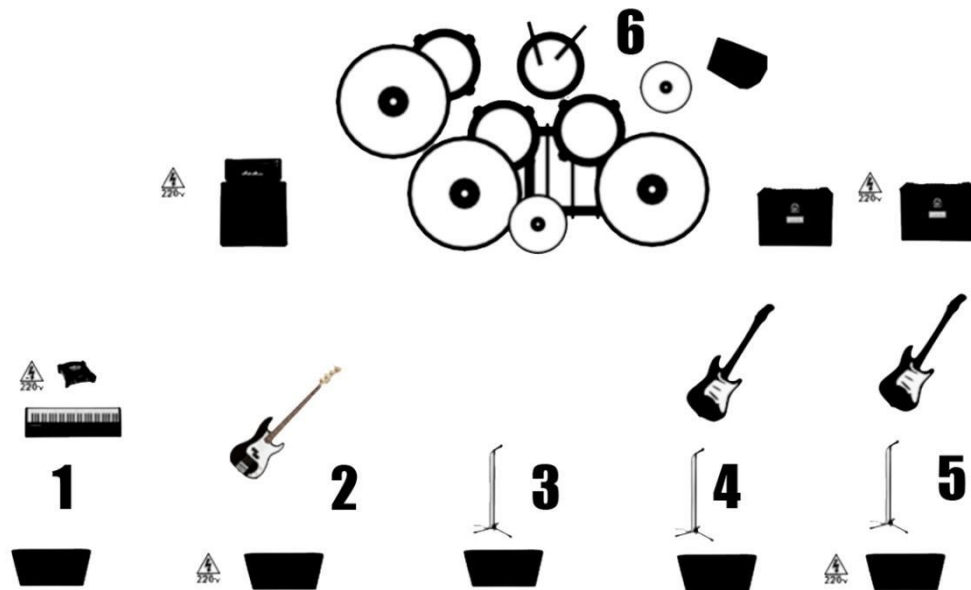

Rider técnico

1. Josete (teclados): Nord Stage 3
2. Carlos (bajo): Bass amp
3. Sara (cantante)
4. Juan (guitarra + coros): Guitar amp + pedals
5. David (guitarra + coros): Guitar amp + pedals
6. Dani (batería): Ludwig Super Classic 6 piece-kit. Cymbals, hi-hat: 14", crashes 16" & 18", ride 20", splash 12", Zildjian K series.

Requisitos técnicos

- Un monitor con envío independiente para cada músico (6 monitores en total)
- Micrófonos de batería, micrófonos de voz y micrófonos para los amplificadores
- Pies de micrófono
- Tomas de corriente para los amplificadores, pedales y teclados
- DI para teclado en estéreo

Otros detalles

- Se podrá usar la batería de la sala/organización en caso de que esto facilite el cambio en caso de tocar con otras bandas
- La disposición de los miembros en el escenario puede variar según el tamaño del escenario y las necesidades técnicas de la sala